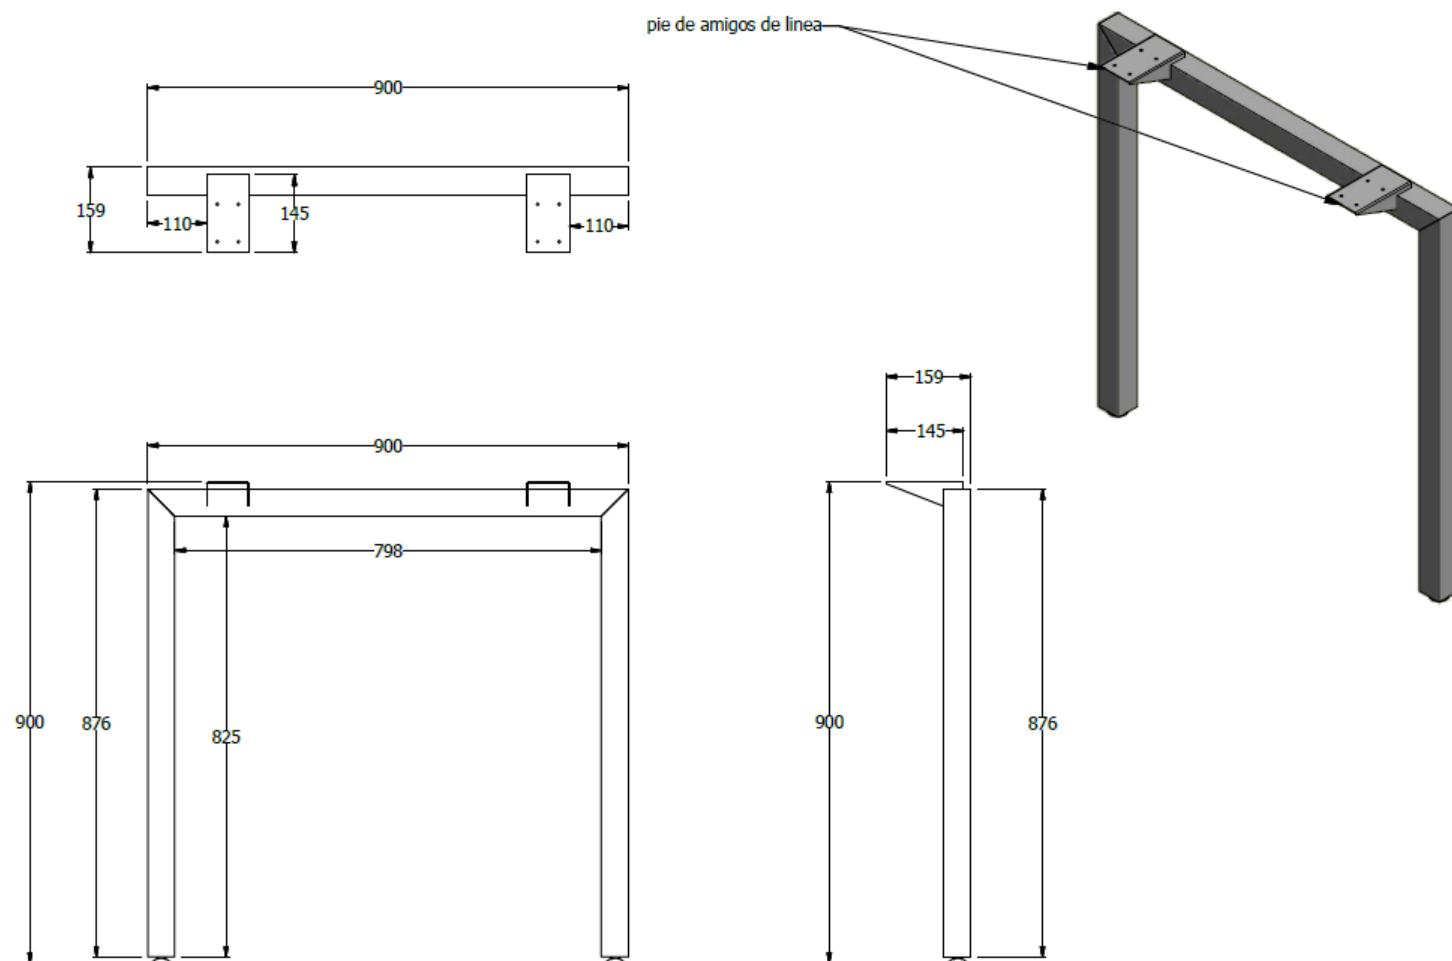

E8-30010

COSTADO EQUILA SENCILLO ESP. 0,90X0,90 DE 2" METALICO