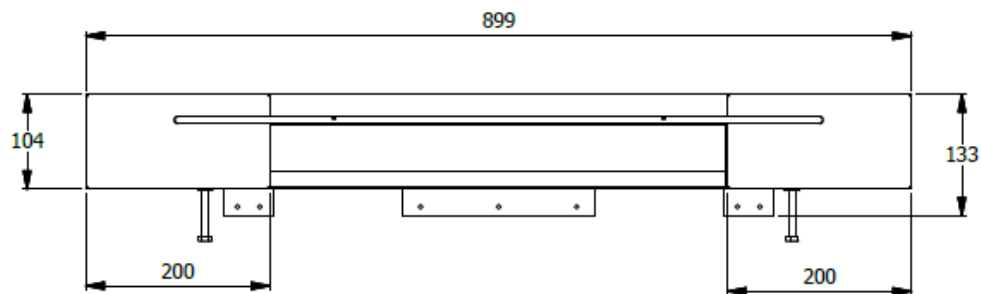

E8-73129

DUCTO SENCILLO EQ ESP SUPERFICIE 30MM 0,90 PINTURA ELECTROSTATICA PERFIL ESCOBILLA