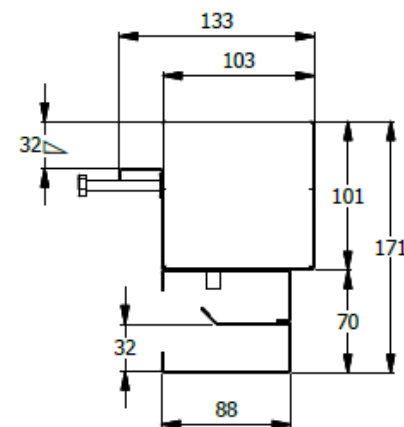

E8-73129

DUCTO SENCILLO EQ ESP SUPERFICIE 30MM 0,90 PINTURA ELECTROSTATICA PERFIL ESCOBILLA