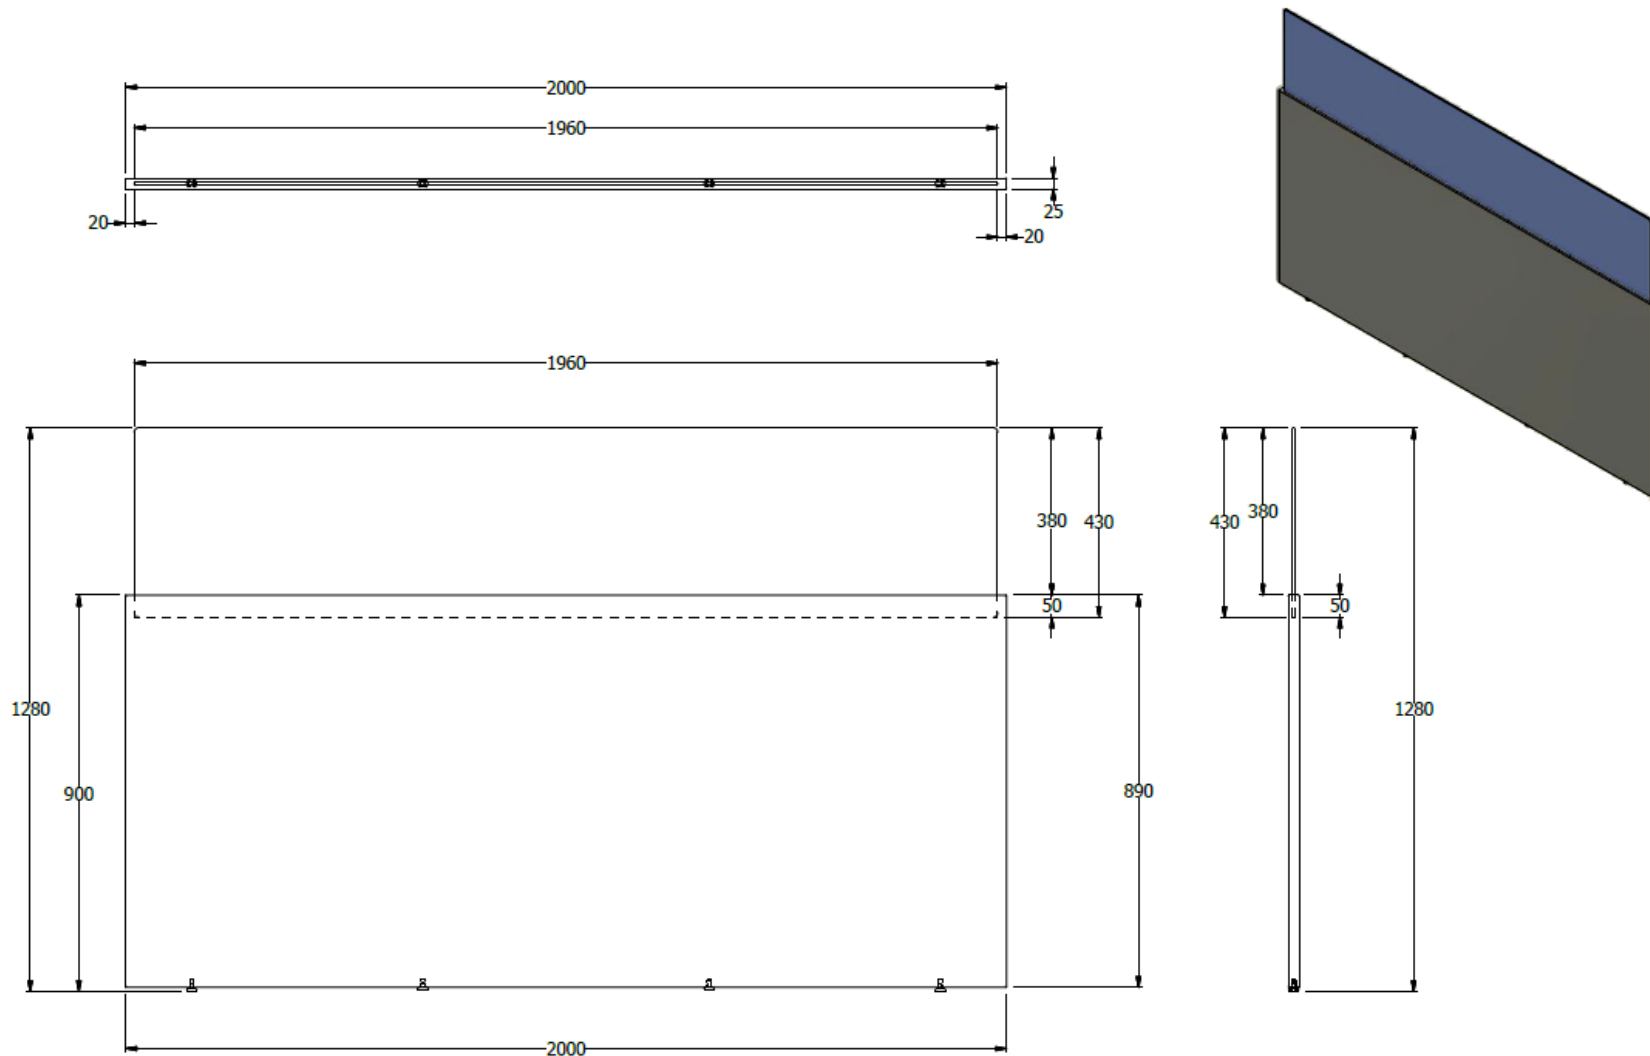

E8-73575

LATERAL BENCH MIXTO ESP. 1,28X2,00 MELAMINA 25mm - VIDRIO LAM. 3+3 BLANCO NEVADO
ALTURA 0,38 (ALTURA MELAMINA 0,90)