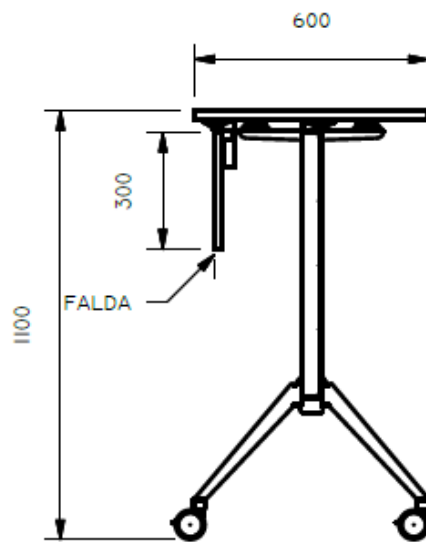

E8-72693

MESA ABATIBLE ESP. 1,10X1,40X0,60 SUPERFICIE LDAP - CON FALDA