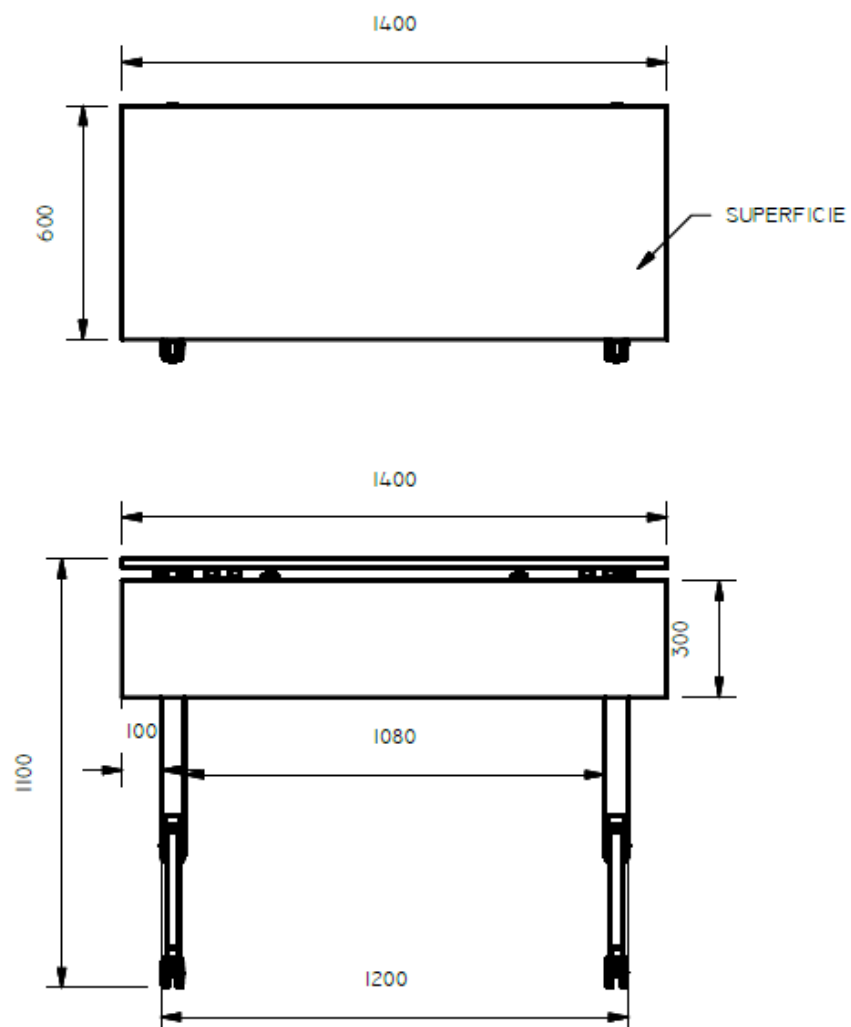

E8-72693

MESA ABATIBLE ESP. 1,10X1,40X0,60 SUPERFICIE LDAP - CON FALDA