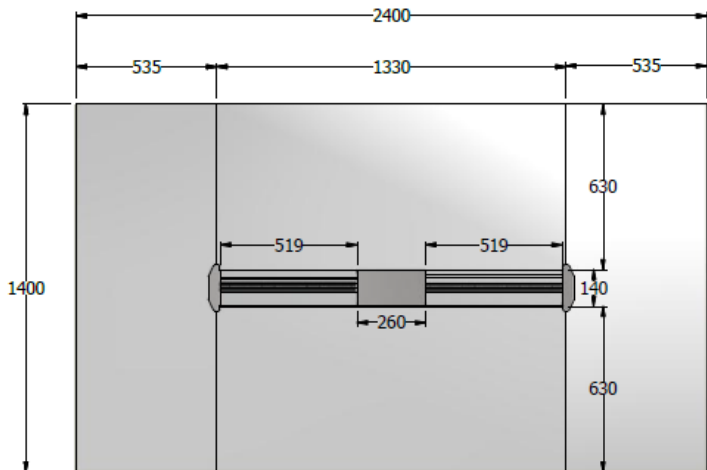

E8-20308

ducto mj 180 de linea

MESA DE JUNTAS BENCH RECTA ESP. 0,72X2,40X1,40 LDAP 30mm - ESCOBILLAS