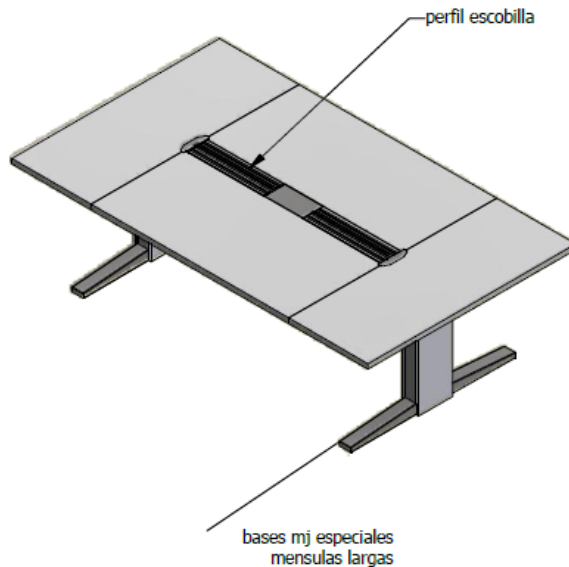

E8-20308

ducto mj 180 de linea

MESA DE JUNTAS BENCH RECTA ESP. 0,72X2,40X1,40 LDAP 30mm - ESCOBILLAS