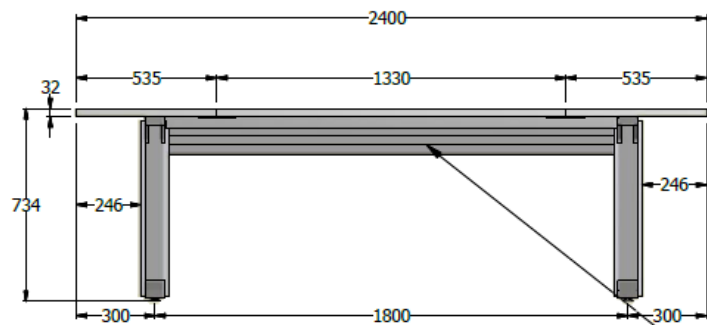

E8-20308

ducto mj 180 de linea

MESA DE JUNTAS BENCH RECTA ESP. 0,72X2,40X1,40 LDAP 30mm - ESCOBILLAS