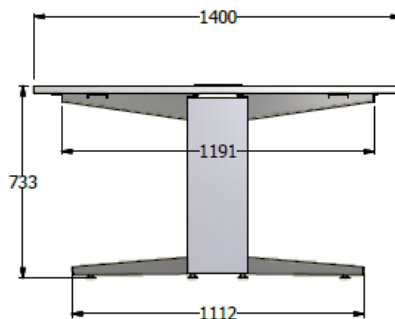

E8-20308

ducto mj 180 de linea

MESA DE JUNTAS BENCH RECTA ESP. 0,72X2,40X1,40 LDAP 30mm - ESCOBILLAS